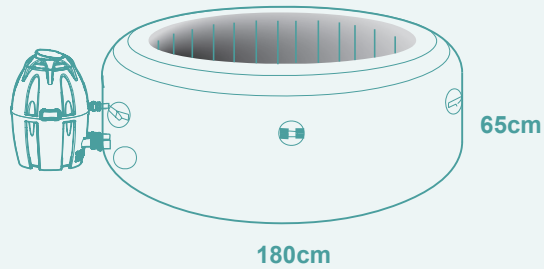

54123

↔ 180 x 65 cm

TM Lay-Z-Spa™ Miami

6942138914245

32,91kg

86cm
60cm
46cm

180cm

65cm

90%

800L

TIEMPO DE MONTAJE

10'

#58323

Incluye

- Cartucho: #58323
- Flotador químico: #58210
- DVD

Características

SPA portátil para uso en interiores y exteriores (peso total con agua 1,026 Kg); panel de control digital; instalación fácil y rápida.

Sistema de filtración

- Bomba con control digital
- Sistema de masaje Lay-Z
- Sistema de calentamiento rápido
- Sistema de filtrado de agua
- Sistema de inflado sencillo por la misma bomba