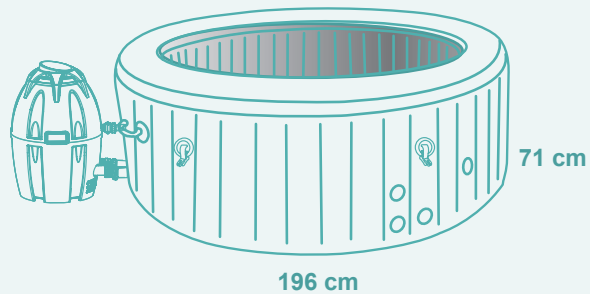

# 54129

↔ 196 x 71 cm

TM Lay-Z-Spa™  
Palm Springs

6942138923025

43,10kg

61cm  
54cm  
78cm

90%

963L

### Características

SPA portátil para uso en interiores y exteriores (peso total con agua 1,225 Kg); panel de control digital; instalación fácil y rápida.